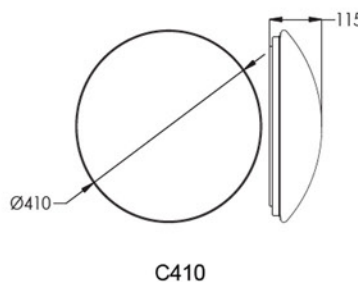

SMALUX

LED mennyezeti lámpatest Sofing, 22W, 3000K

Műszaki adatlap

22W

C0410-2-EM-NW

Termékleírás

- Dekoratív mennyezeti lámpatest
- Többféle méretben és fényáramban
- Kültéri és beltéri használatra egyaránt alkalmas
- Beépített driver

Jellemzők

Cikkszám:	581087
Típus	C0410-2-EM-NW
Szín	Fehér
Szabályozható	Nem
Anyag	Polikarbonát
Védelmi osztály	I.
Védettség	IP44
Garancia	3 év
Átmérő	Ø410mm
Magasság	115mm

Műszaki információk

Névleges teljesítmény	22W
Névleges feszültség	220-240V AC 50/60Hz
Színhőmérséklet	3000K
Fényáram	1980lm
Színvisszaadási index (CRI)	>80Ra
Gyártási hely	Kína
Élettartam	50 000h