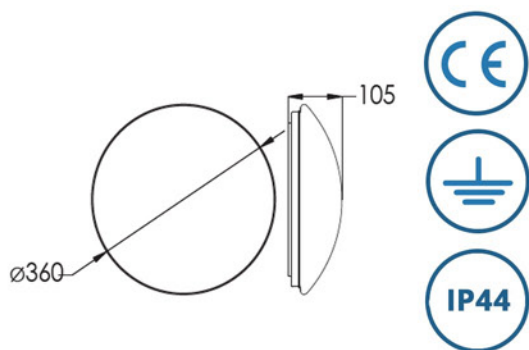

### Jellemzők

Cikkszám:	581020
Típus	C0360-EM-NW
Szín	Fehér
Szabályozható	Nem
Anyag	Polikarbonát
Védelmi osztály	I.
Védettség	IP44
Garancia	3 év
Átmérő	Ø360mm
Magasság	105mm