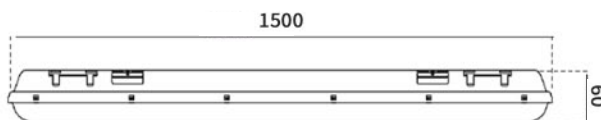

SMALUX

Műszaki adatlap

LED Por és Páramentes Lámpatest 56W FL7560N-A

IP65, 7300lm, 1500m, sorolható

Termékleírás

- A lámpatest alkalmas a hagyományos 2x56W-os fénycsöves por és páramentes lámpatest kiváltására
- Felhasználási területe: Községi terek, beleértve, iskolák, csarnokok, parkolók, raktárak, ipari létesítmények
- Sorolható kialakítása miatt könnyű szerelhetőség

Jellemzők

Cikkszám	581080A
Típus	FL7560N-A
Szín	Szürke
Szabályozható	Nem
Anyag	Polikarbonát
Védelmi osztály	I.
Védettség	IP65
Garancia	3 év
Hosszúság	1500mm
Szélesség	92mm
Magasság	60mm

Műszaki információk