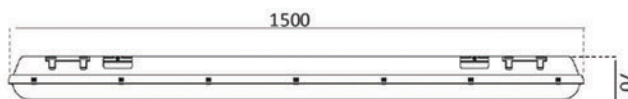

SMALUX

Műszaki adatlap

LED Por és Páramentes Lámpatest

56W

FL7556H2

IP65, 6100lm, 1500m, sorolható

Termékleírás

-A lámpatest alkalmas a hagyományos 2x58W-os fénycsöves por és páramentes lámpatest kiváltására

-Felhasználási területe: Községi terek, beleértve, iskolák, csarnokok, parkolók, raktárak, ipari létesítmények

-Sorolható kialakítása miatt könnyű szerelhetőség

Jellemzők

Cikkszám	581080
Típus	FL7556H2
Szín	Szürke
Szabályozható	Nem
Anyag	Polikarbonát
Védelmi osztály	I.
Védettség	IP65
Garancia	3 év
Hosszúság	1500mm
Szélesség	100mm
Magasság	70mm