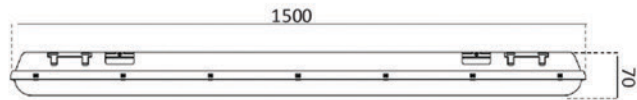

SMALUX

Műszaki adatlap

LED Por és Páramentes Lámpatest IP65, 6100lm, 1500m

56W
FL7556H2

Termékleírás

-A lámpatest alkalmas a hagyományos 2x58W-os fénycsöves por és páramentes lámpatest kiváltására

-Felhasználási területe: Községi terek, beleértve, iskolák, csarnokok, parkolók, raktárak, ipari létesítmények

Jellemzők

Cikkszám	581073
Típus	FL7556H2
Szín	Szürke
Szabályozható	Nem
Anyag	Polikarbonát
Védelmi osztály	I.
Védettség	IP65
Garancia	3 év
Hosszúság	1500mm
Szélesség	100mm
Magasság	70mm

Műszaki információk

Névleges teljesítmény	56W
Névleges feszültség	220-230V AC 50/60Hz
Színhőmérséklet	4000K
Fényáram	6100lm
Színvisszaadási index (CRI)	>80Ra
Élettartam	30 000h
Kapcsolási ciklus	15000x
Gyártási hely	Kína

SMALUX HUNGARY Kft.

2045 Törökbálint
DEPO Raktárváros Pf. 12.

smalux@smalux.eu

+36 30 400 8407

smalux.eu