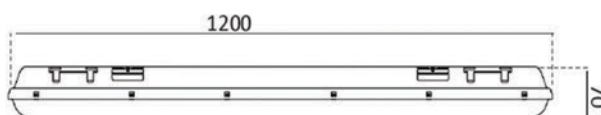

SMALUX

LED Por és Páramentes Lámpatest

IP65, 5400lm, 1200m

Műszaki adatlap

56W

FL7450H

Termékleírás

-A lámpatest alkalmas a hagyományos 2x36W-os fénycsöves por és páramentes lámpatest kiváltására

-Felhasználási területe: Községi terek, beleértve, iskolák, csarnokok, parkolók, raktárak, ipari létesítmények

Jellemzők

Cikkszám	01CEL1015
Típus	FL7450H
Szín	Szürke
Szabályozható	Nem
Anyag	Polikarbonát
Védelmi osztály	I.
Védettség	IP65
Garancia	3 év
Hosszúság	1200mm
Szélesség	100mm
Magasság	70mm

Műszaki információk

Névleges teljesítmény	56W
Névleges feszültség	220-230V AC 50/60Hz
Színhőmérséklet	4000K
Fényáram	5400lm
Színvisszaadási index (CRI)	>80Ra
Élettartam	30 000h
Kapcsolási ciklus	15000x
Gyártási hely	Kína

SMALUX HUNGARY Kft.

2045 Törökbálint
DEPO Raktárváros Pf. 12.

smalux@smalux.eu

+36 30 400 8407

smalux.eu