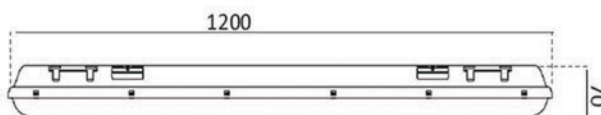

SMALUX

Műszaki adatlap

LED Por és Páramentes Lámpatest IP65, 5400lm, 1200m, sorolható

56W
FL7450H

Termékleírás

-A lámpatest alkalmas a hagyományos 2x36W-os fénycsöves por és páramentes lámpatest kiváltására

-Felhasználási területe: Községi terek, beleértve, iskolák, csarnokok, parkolók, raktárak, ipari létesítmények

-Sorolható kialakítása miatt könnyű szerelhetőség

Jellemzők

Cikkszám	581047
Típus	FL7450H
Szín	Szürke
Szabályozható	Nem
Anyag	Polikarbonát
Védelmi osztály	I.
Védettség	IP65
Garancia	3 év
Hosszúság	1200mm
Szélesség	100mm
Magasság	70mm

Műszaki információk

Névleges teljesítmény	56W
Névleges feszültség	220-230V AC 50/60Hz
Színhőmérséklet	4000K
Fényáram	5400lm
Színvisszaadási index (CRI)	>80Ra
Élettartam	30 000h
Kapcsolási ciklus	15000x
Gyártási hely	Kína

SMALUX HUNGARY Kft.

2045 Törökbálint
DEPO Raktárváros Pf. 12.

smalux@smalux.eu

+36 30 400 8407

smalux.eu