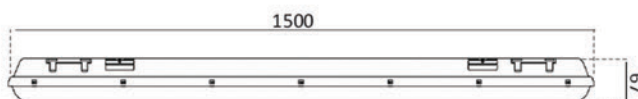

SMALUX

Műszaki adatlap

LED Por és Páramentes Lámpatest

28W

FL7528H2

IP65, 3100lm, 1500mm

Termékleírás

-Felhasználási területe: Községi terek, beleértve, iskolák, csarnokok, parkolók, raktárak, ipari létesítmények

Jellemzők

Cikkszám	581072
Típus	FL7528H2
Szín	Szürke
Szabályozható	Nem
Anyag	Polikarbonát
Védelmi osztály	I.
Védettség	IP65
Garancia	3 év
Hosszúság	1500mm
Szélesség	76mm
Magasság	67mm

Műszaki információk