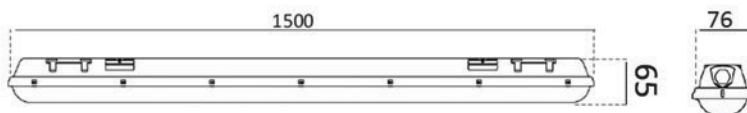

SMALUX

Műszaki adatlap

LED Por és Páramentes Lámpatest IP65, 3400lm, 1500mm, sorolható

28W

FL7528H2

Termékleírás

-Felhasználási területe: Községi terek, beleértve, iskolák, csarnokok, parkolók, raktárak, ipari létesítmények

-Sorolható kialakítása miatt könnyű szerelhetőség

Jellemzők

Cikkszám	581085
Típus	FL7528H2
Szín	Szürke
Szabályozható	Nem
Anyag	Polikarbonát
Védelmi osztály	I.
Védettség	IP65
Garancia	3 év
Hosszúság	1500mm
Szélesség	76mm
Magasság	65mm

Műszaki információk

Névleges teljesítmény	28W
Névleges feszültség	220-240V AC 50/60Hz
Színhőmérséklet	4000K
Fényáram	3400lm
Színvisszaadási index (CRI)	>80Ra
Élettartam	30 000h
Kapcsolási ciklus	15000x
Gyártási hely	Kína

SMALUX HUNGARY Kft.

2045 Törökbálint
DEPO Raktárváros Pf. 12.

smalux@smalux.eu

+36 30 400 8407

smalux.eu