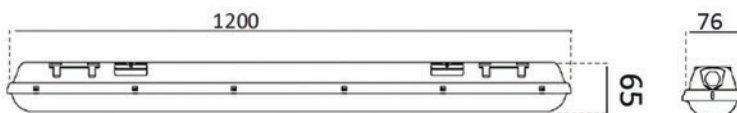

SMALUX

Műszaki adatlap

LED Por és Páramentes Lámpatest IP65, 2650lm, 1200mm, sorolható

24W

FL7420H2

Termékleírás

-Felhasználási területe: Községi terek, beleértve, iskolák, csarnokok, parkolók, raktárak, ipari létesítmények

-Sorolható kialakítása miatt könnyű szerelhetőség

Jellemzők

| | |
|-----------------|--------------|
| Cikkszám | 581084 |
| Típus | FL7420H2 |
| Szín | Szürke |
| Szabályozható | Nem |
| Anyag | Polikarbonát |
| Védelmi osztály | I. |
| Védettség | IP65 |
| Garancia | 3 év |
| Hosszúság | 1200mm |
| Szélesség | 76mm |
| Magasság | 65mm |