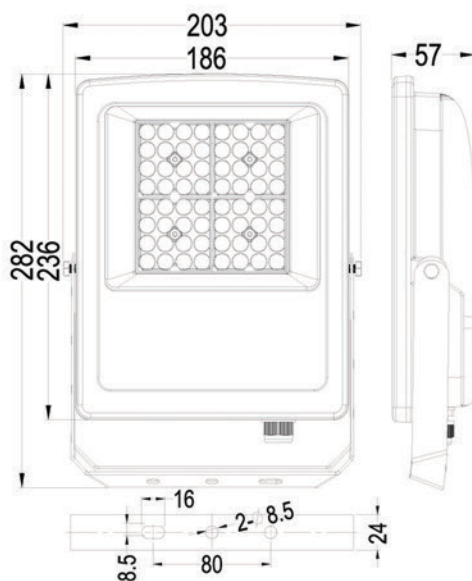

SMALUX

LED asszimetrikus fényvető

Műszaki adatlap

50W | 5700K | 6216lm
LED-FL-AS-50W

Kiváló fényhasznosítás | Esztétikus megjelenés | Sportvilágítási célokra alkalmas

Jellemzők

Cikkszám:	581074
Típus	LED-FL-AS-50W
Szín	Szürke
Szabályozható	Nem
Anyag	Öntött alumínium
Védelmi osztály	I.
Védettség	IP65
Garancia	3 év
Hosszúság	282 mm
Szélesség	203 mm
Magasság	57 mm