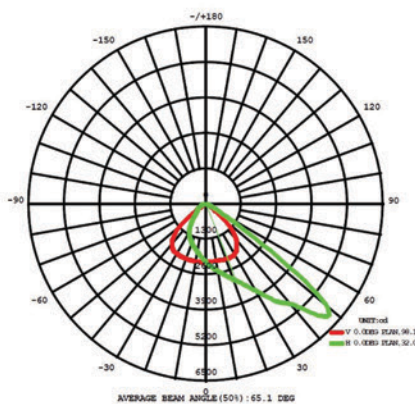

SMALUX

LED asszimetrikus fényvető

Műszaki adatlap

50W | 5700K | 6216lm
LED-FL-AS-50W

Kiváló fényhasznosítás | Esztétikus megjelenés | Sportvilágítási célokra alkalmas

Jellemzők

Cikkszám:	581074
Típus	LED-FL-AS-50W
Szín	Szürke
Szabályozható	Nem
Anyag	Öntött alumínium
Védelmi osztály	I.
Védettség	IP65
Garancia	3 év
Hosszúság	282 mm
Szélesség	203 mm
Magasság	57 mm

Műszaki információk

Névleges teljesítmény	50W
Névleges feszültség	220-240V AC 50/60Hz
Színhőmérséklet	5700K
Fényáram	6 216 lm
Színvisszaadási index (CRI)	>80Ra
Sugárzási szög	55°
Élettartam	30 000h
Fényhasznosítás	124 lm/W
Környezeti hőmérséklet	-40°C~+60°C