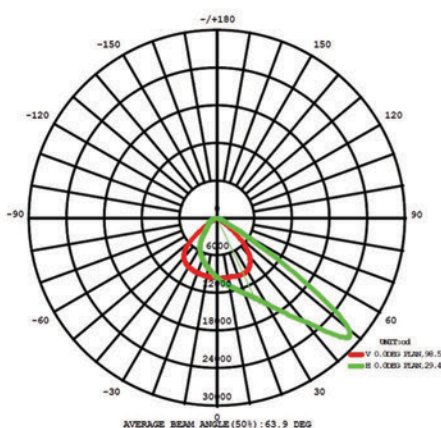

SMALUX

LED asszimetrikus fényvető

Műszaki adatlap

240W | 5700K | 28574lm
LED-FL-AS-240W

Kiváló fényhasznosítás | Esztétikus megjelenés | Sportvilágítási célokra alkalmas

Jellemzők

Cikkszám:	581076
Típus	LED-FL-AS-240W
Szín	Szürke
Szabályozható	Nem
Anyag	Öntött alumínium
Védelmi osztály	I.
Védettség	IP65
Garancia	3 év
Hosszúság	435 mm
Szélesség	356 mm
Magasság	72 mm

Műszaki információk

Névleges teljesítmény	240W
Névleges feszültség	220-240V AC 50/60Hz
Színhőmérséklet	5700K
Fényáram	28 574 lm
Színvisszaadási index (CRI)	>80Ra
Sugárzási szög	55°
Élettartam	30 000h
Fényhasznosítás	120 lm/W
Környezeti hőmérséklet	-40°C~+60°C