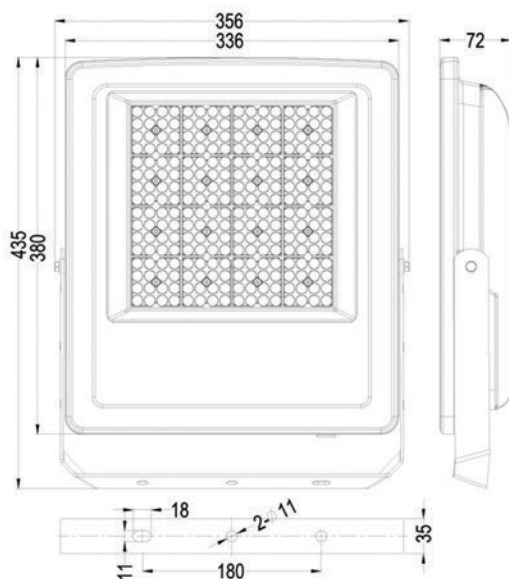

SMALUX

LED asszimetrikus fényvető

Műszaki adatlap

240W | 5700K | 28574lm
LED-FL-AS-240W

Kiváló fényhasznosítás | Esztétikus megjelenés | Sportvilágítási célokra alkalmas

Jellemzők

Cikkszám:	581076
Típus	LED-FL-AS-240W
Szín	Szürke
Szabályozható	Nem
Anyag	Öntött alumínium
Védelmi osztály	I.
Védettség	IP65
Garancia	3 év
Hosszúság	435 mm
Szélesség	356 mm
Magasság	72 mm