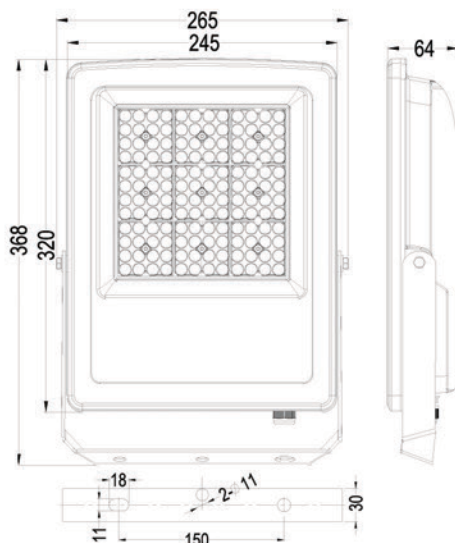

SMALUX

LED asszimetrikus fényvető

Műszaki adatlap

100W | 5700K | 12687lm
LED-FL-AS-100W

Kiváló fényhasznosítás | Esztétikus megjelenés | Sportvilágítási célokra alkalmas

Jellemzők

Cikkszám:	581075
Típus	LED-FL-AS-100W
Szín	Szürke
Szabályozható	Nem
Anyag	Öntött alumínium
Védelmi osztály	I.
Védettség	IP65
Garancia	3 év
Hosszúság	368 mm
Szélesség	265 mm
Magasság	64 mm