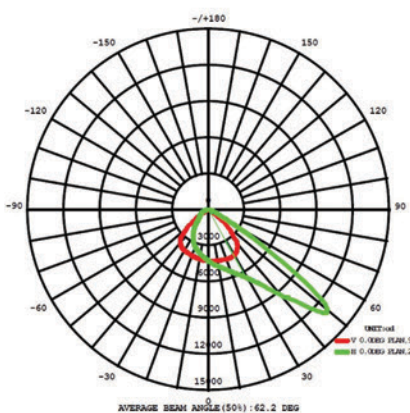

SMALUX

LED asszimetrikus fényvető

Műszaki adatlap

100W | 5700K | 12687lm
LED-FL-AS-100W

Kiváló fényhasznosítás | Esztétikus megjelenés | Sportvilágítási célokra alkalmas

Jellemzők

Cikkszám:	581075
Típus	LED-FL-AS-100W
Szín	Szürke
Szabályozható	Nem
Anyag	Öntött alumínium
Védelmi osztály	I.
Védettség	IP65
Garancia	3 év
Hosszúság	368 mm
Szélesség	265 mm
Magasság	64 mm

Műszaki információk

Névleges teljesítmény	100W
Névleges feszültség	220-240V AC 50/60Hz
Színhőmérséklet	5700K
Fényáram	12 687 lm
Színvisszaadási index (CRI)	>80Ra
Sugárzási szög	55°
Élettartam	30 000h
Fényhasznosítás	126 lm/W
Környezeti hőmérséklet	-40°C~+60°C