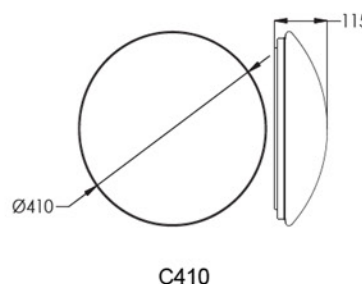

## LED mennyezeti lámpatest Sofing, 32W, mozgásérzékelős

Műszaki adatlap

32W

C0410-EM-NW

### Jellemzők

Cikkszám:	581027
Típus	C0410-EM-NW
Szín	Fehér
Szabályozható	Nem
Anyag	Műanyag
Védelmi osztály	I.
Védettség	IP44
Garancia	3 év
Átmérő	Ø410mm
Magasság	115mm