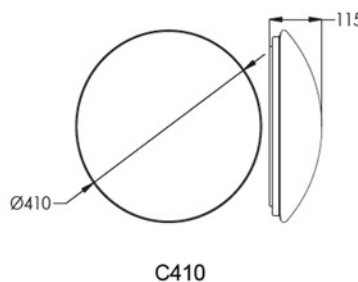

## LED mennyezeti lámpatest Sofing, 22W

Műszaki adatlap

22W

C0410-2-EM-NW

### Jellemzők

Cikkszám:	581024
Típus	C0410-2-EM-NW
Szín	Fehér
Szabályozható	Nem
Anyag	Műanyag
Védelmi osztály	I.
Védettség	IP44
Garancia	3 év
Átmérő	Ø410mm
Magasság	115mm