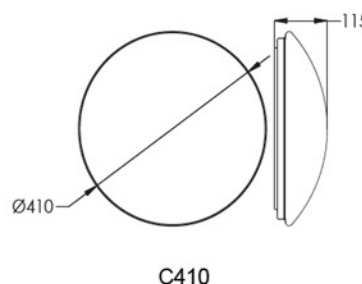

SMALUX

LED mennyezeti lámpatest Sofing, 22W, mozgásérzékelős

Műszaki adatlap

22W

C0410-2-E6M1-NW

CRI 80

Termékleírás

- Dekoratív mennyezeti lámpatest
- Többféle méretben és fényáramban
- Kültéri és beltéri használatra egyaránt alkalmas
- Beépített driver
- Mozcásérzékelővel

Jellemzők

Cikkszám:	581026
Típus	C0410-2-E6M1-NW
Szín	Fehér
Szabályozható	Nem
Anyag	Műanyag
Védelmi osztály	I.
Védettség	IP44
Garancia	3 év
Átmérő	Ø410mm
Magasság	115mm

Műszaki információk

Névleges teljesítmény	22W
Névleges feszültség	220-240V AC 50/60Hz
Színhőmérséklet	4000K
Fényáram	1980lm
Színvisszaadási index (CRI)	>80Ra
Gyártási hely	Kína
Élettartam	50 000h