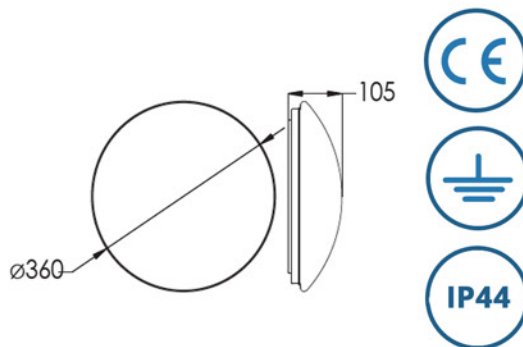

SMALUX

LED mennyezeti lámpatest Sofing, 18W, mozgásérzékelős

Műszaki adatlap

18W

C0360-EM-NW

Termékleírás

- Dekoratív mennyezeti lámpatest
- Többféle méretben és fényáramban
- Kültéri és beltéri használatra egyaránt alkalmas
- Beépített driver
- Mozcásérzékelővel

Jellemzők

Cikkszám:	581022
Típus	C0360-EM-NW
Szín	Fehér
Szabályozható	Nem
Anyag	Műanyag
Védelmi osztály	I.
Védettség	IP44
Garancia	3 év
Átmérő	Ø360mm
Magasság	105mm

Műszaki információk

Névleges teljesítmény	18W
Névleges feszültség	220-240V AC 50/60Hz
Színhőmérséklet	4000K
Fényáram	1530lm
Színvisszaadási index (CRI)	>80Ra
Gyártási hely	Kína
Élettartam	50 000h