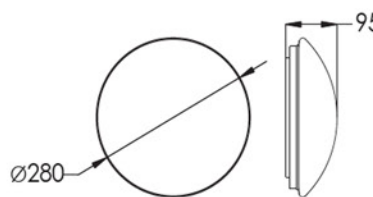

## LED mennyezeti lámpatest Sofing, 12W, mozgásérzékelős

Műszaki adatlap

12W

C0280-E6M1-NW

### Jellemzők

Cikkszám:	581019
Típus	C0280-E6M1-NW
Szín	Fehér
Szabályozható	Nem
Anyag	Műanyag
Védelmi osztály	I.
Védettség	IP44
Garancia	3 év
Átmérő	Ø280mm
Magasság	95mm