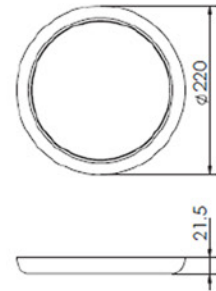

SMALUX

LED mennyezeti / álmennyezeti lámpatest - Rainbow, 18W

Műszaki adatlap

18W

CD0220-AM-TW-DP

Termékleírás

- Jó hővezető képességű műanyagból készül, V0 tűzállóság
- Ugyanaz a lámpatest használható süllyesztett vagy mennyezeti alkalmazásban
- Beépített driver
- Beállítható Tri-White színhőmérséklet
3000K / 4000K / 6000K

Jellemzők

Cikkszám:	581067
Típus	CD0220-AM-TW-DP
Szín	Fehér
Szabályozható	Igen
Anyag	Polikarbonát
Védelmi osztály	I.
Védettség	IP44
Garancia	3 év
Átmérő	Ø220mm
Magasság	21,5mm

Műszaki információk

Névleges teljesítmény	18W
Névleges feszültség	220-240V AC 50/60Hz
Színhőmérséklet	3000K/4000K/6000K
Fényáram	1440lm/1710lm/1530lm
Színvisszaadási index (CRI)	>80Ra
Gyártási hely	Kína
Élettartam	50 000h
Kivágási méret	120-200mm