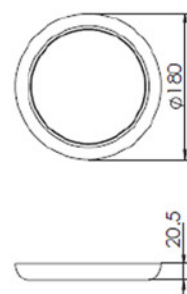

SMALUX

LED mennyezeti / álmennyezeti lámpatest - Rainbow, 12W

Műszaki adatlap

12W

CD0180-AM-TW-DP

Termékleírás

- Jó hővezető képességű műanyagból készül, V0 tűzállóság
- Ugyanaz a lámpatest használható süllyesztett vagy mennyezeti alkalmazásban
- Beépített driver
- Beállítható Tri-White színhőmérséklet 3000K / 4000K / 6000K

Jellemzők

Cikkszám:	581066
Típus	CD0180-AM-TW-DP
Szín	Fehér
Szabályozható	Igen
Anyag	Polikarbonát
Védelmi osztály	I.
Védettség	IP44
Garancia	3 év
Átmérő	Ø180mm
Magasság	20,5mm

Műszaki információk

Névleges teljesítmény	12W
Névleges feszültség	220-240V AC 50/60Hz
Színhőmérséklet	3000K/4000K/6000K
Fényáram	840lm/960lm/900lm
Színvisszaadási index (CRI)	>80Ra
Gyártási hely	Kína
Élettartam	50 000h
Kivágási méret	80-160mm