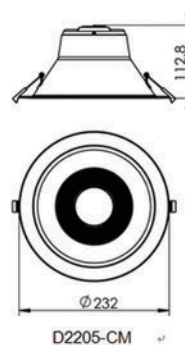

SMALUX

LED mélysugárzó

Legend

Műszaki adatlap

35W

D2205-CM-TW

Termékleírás

- Káprázás mentes
- Azonnali teljes fény
- Váltható Tri-White színhőmérséklet (3000K / 4000K / 6000K)
- 60° sugárzási szög
- UGR<19

Jellemzők

Cikkszám:	581046
Típus	D2205-CM-TW
Szín	Fehér
Szabályozható	Nem
Anyag	Alumínium
Védelmi osztály	Driver: II, Lámpatest: III
Védettség	IP20
Garancia	5 év
Átmérő	Ø232mm
Kivágási méret	Ø195-210mm
Magasság	112.8mm