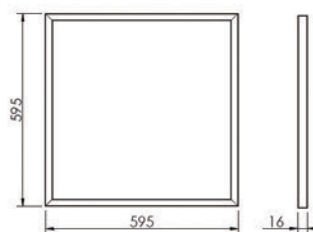

## Jellemzők

Cikkszám	581043
Típus	S-PL60660-40W-DKD
Szín	Fehér
Szabályozható	Nem
Anyag	Alumínium, Műnyag
Védelmi osztály	Driver: II, Lámpatest: III
Védettség	IP20
Garancia	5 év
Hosszúság	595mm
Szélesség	595mm
Magasság	16mm