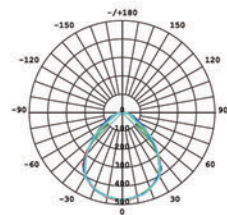

Jellemzők

Cikkszám	581005
Típus	P0656-BMHU-NW7H
Szín	Fehér
Szabályozható	Nem
Anyag	PMMA
Védelmi osztály	II.
Védettség	IP20
Garancia	5 év
Hosszúság	595mm
Szélesség	595mm
Magasság	10mm

Műszaki információk

Névleges teljesítmény	40W
Névleges feszültség	220-240V AC 50/60Hz
Színhőmérséklet	4000K
Fényáram	4 000lm
Színvisszaadási index (CRI)	> 80Ra
Élettartam	50 000h
Gyártási hely	Kína

SMALUX HUNGARY Kft.

2045 Törökbálint
DEPO Raktárváros Pf. 12.

smalux@smalux.eu

+36 30 400 8407

smalux.eu