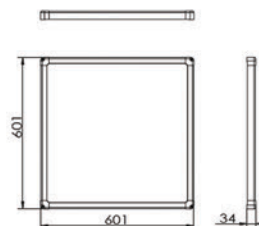

SMALUX

LED Panel

Cloud Light

Műszaki adatlap

40W

P1656-AM-HU-NW7h

Termékleírás

- Mennyezeti kivitel, függesztő készlet
- Extrém-vékony kialakítás
- Kiváló fényhasznosítás 100 lm/W
- Kitűnő felületkezelésű lekerekített sarkokkal
- Anyag: PMMA

Jellemzők

Cikkszám	581028
Típus	P1656-AM-HU-NW7h
Szín	Fehér
Szabályozható	Nem
Anyag	PMMA
Védelmi osztály	II.
Védettség	IP20
Garancia	5 év
Hosszúság	601mm
Szélesség	601mm
Magasság	34mm

Műszaki információk