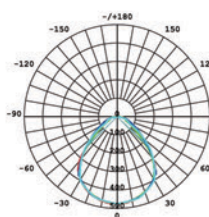

SMALUX

LED Panel

Cloud Light

Műszaki adatlap

40W

P1656-AM-HU-NW7h

Termékleírás

- Mennyezeti kivitel, függesztő készlet
- Extrém-vékony kialakítás
- Kiváló fényhasznosítás 100 lm/W
- Kitűnő felületkezelésű lekerekített sarkokkal
- Anyag: PMMA

Jellemzők

Cikkszám	581028
Típus	P1656-AM-HU-NW7h
Szín	Fehér
Szabályozható	Nem
Anyag	PMMA
Védelmi osztály	II.
Védettség	IP20
Garancia	5 év
Hosszúság	601mm
Szélesség	601mm
Magasság	34mm

Műszaki információk

Névleges teljesítmény	40W
Névleges feszültség	220-240V AC 50/60Hz
Színhőmérséklet	4000K
Fényáram	4 100lm
Színvisszaadási index (CRI)	> 80Ra
Élettartam	50 000h
Gyártási hely	Kína

SMALUX HUNGARY Kft.

2045 Törökbálint
DEPO Raktárváros Pf. 12.