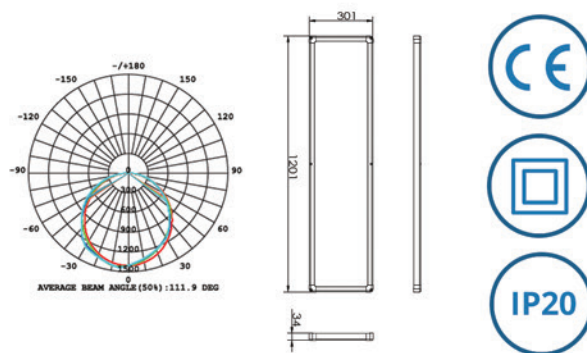

## Jellemzők

Cikkszám	581029
Típus	P1656-AM-HU-NW7h
Szín	Fehér
Szabályozható	Nem
Anyag	PMMA
Védelmi osztály	II.
Védettség	IP20
Garancia	5 év
Hosszúság	1201mm
Szélesség	301mm
Magasság	34mm