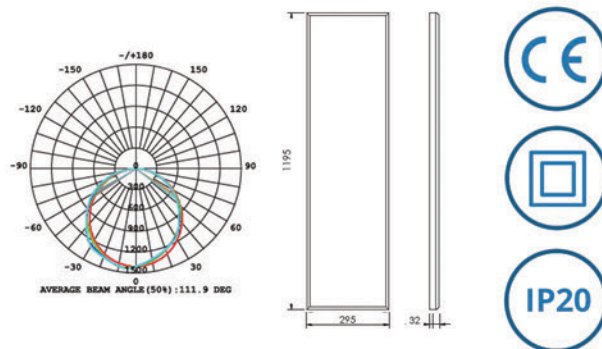

## LED Panel

## Jellemzők

Cikkszám	581070
Típus	T3312-BMHU-NW
Szín	Fehér
Szabályozható	Nem
Anyag	PMMA
Védelmi osztály	II.
Védettség	IP20
Garancia	5 év
Hosszúság	1200mm
Szélesség	300mm
Magasság	32mm