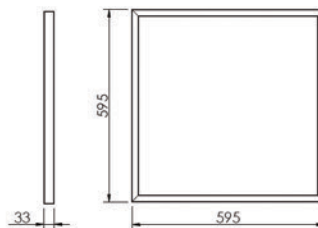

SMALUX

LED Panel

Backlit

Műszaki adatlap
40W
T3606-BMHU-NW

Termékleírás

- Álmennyezeti LED panel
- Villogásmentes
- Azonnali teljes fény
- Fényhasznosítás: 95 lm/W

Jellemzők

Cikkszám	581038
Típus	T3606-BMHU-NW
Szín	Fehér
Szabályozható	Nem
Anyag	Alumínium, Műnyag
Védelmi osztály	Driver: II, Lámpatest: III
Védettség	IP20
Garancia	5 év
Hosszúság	595mm
Szélesség	595mm
Magasság	33mm