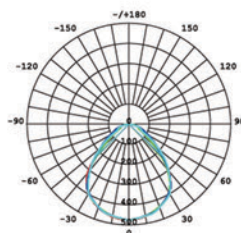

SMALUX

LED Panel

Backlit

Műszaki adatlap
40W
T3606-BMHU-NW

Termékleírás

- Álmennyezeti LED panel
- Villogásmentes
- Azonnali teljes fény
- Fényhasznosítás: 95 lm/W

Jellemzők

Cikkszám	581038
Típus	T3606-BMHU-NW
Szín	Fehér
Szabályozható	Nem
Anyag	Alumínium, Műnyag
Védelmi osztály	Driver: II, Lámpatest: III
Védettség	IP20
Garancia	5 év
Hosszúság	595mm
Szélesség	595mm
Magasság	33mm

Műszaki információk

Névleges teljesítmény	40W
Névleges feszültség	220-240V AC 50/60Hz
Színhőmérséklet	4000K
Fényáram	3 800lm
Színvisszaadási index (CRI)	> 80Ra
UGR	< 19
Élettartam	40 000h
Kapcsolási ciklus	20000x
Gyártási hely	Kína